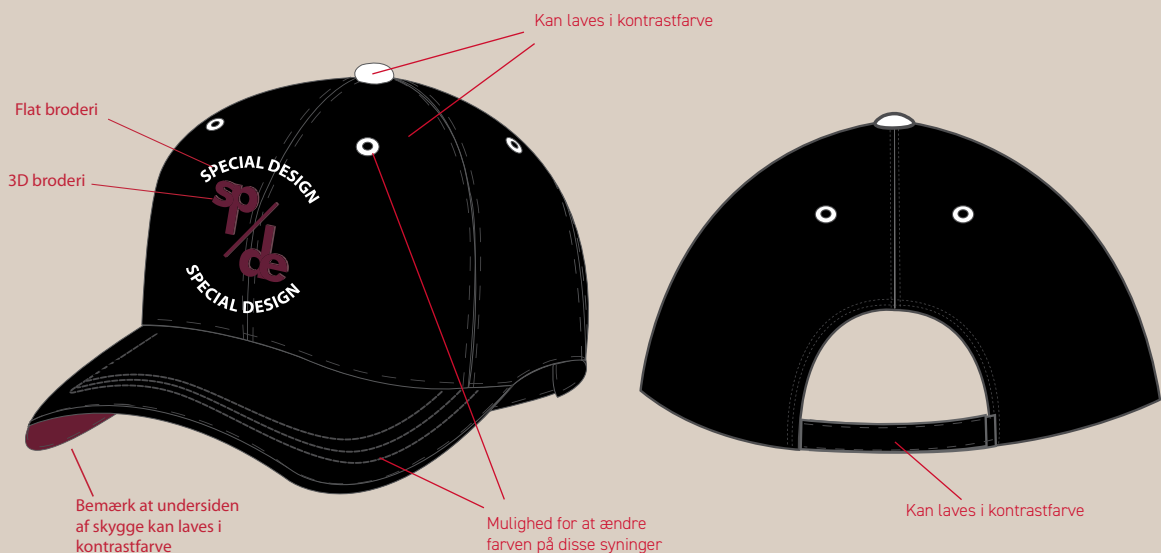

DESIGN DIN EGEN CAP

I denne folder viser vi 21 cap styles, hvor man kan skabe sit eget udtryk. Vi hjælper gerne med skitser og designforslag, og for at matche dit behov så tæt som muligt, har vi brug for svar på følgende spørgsmål:

Hvad arbejder dit firma med? Hvilken branche?

Hvad er formålet med produktet – til personale eller kunder?

Skal produktet anvendes som erhvervsbeklædning eller give-away?

Ønskes tydelig eller diskret profilering?

Send logoer i vektoriseret (ai./eps./pdf.), så kommer vi med forslag til dit cap design!

PRISER VÆLG MELLEML:

1. Almindeligt broderi front op til 6.000 sting
+ almindeligt broderi bagpå op til 2.000 sting

2. Vævet etiket op til 4x4 cm
+ almindeligt broderi bagpå op til 2.000 sting.

Ved flere sting, se under TILVALG

TILVALG

- Tillægspris for ekstra sting: Kr. 1,- pr. 1.000 sting
- Tillægspris for 3D brodering: Kr. 1,50 pr. 1.000 sting
  - Mulighed for ekstra broderier mod tillægspris
    - Metalspænde: 4,-
    - Vævet etiket (+ 1 uge): 4,-
  - Refleksdetalje (sandwich/knop/velcrostrop): 4,-

Kontrastfarve U/B i den enkelte models standardfarver

- Paneler, lufthuller, knop, lukning, skygge.